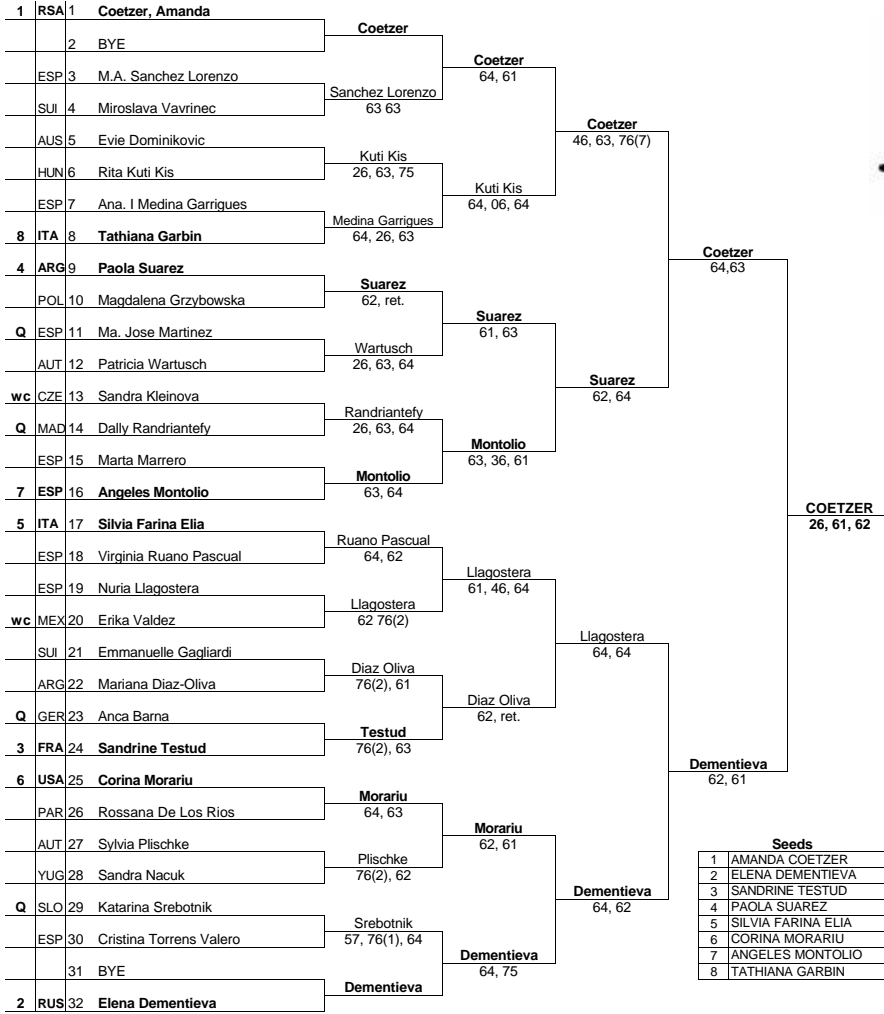

Abierto Mexicano Pegaso
Feb. 26 - Mar. 3, 2001

Tournament City: Acapulco, Mexico

Seeds	Rank	
1	AMANDA COETZER	10
2	ELENA DEMENTIEVA	11
3	SANDRINE TESTUD	18
4	PAOLA SUAREZ	29
5	SILVIA FARINA ELIA	38
6	CORINA MORARIU	45
7	ANGELES MONTOLIO	52
8	TATHIANA GARBIN	53

Tournament: Abierto Mexicano Pegaso
City: Acapulco, Mexico
Main Draw Date: Feb. 26 - Mar. 3, 2001
Qualifying Date: 5 - 7 November 2000
Prize Money: \$170,000
Surface: Red Clay / Outdoors

Winner \$27,000
Finalist \$14,500
3rd-4th \$7,500
5th-8th \$4,000
9th-16th \$2,200
17th-32nd \$1,300

Last Direct Acceptance: 103
Sanex WTA Tour Director: Angie Woolcock, Donna Butler

Abierto Mexicano Pegaso

Feb. 26 - Mar. 3, 2001

Tournament City: Acapulco, Mexico

1	1	Virginia Ruano Pascual / Paola Suarez	ESP/ARG						
WC	2	Ma. Jose Lopez / Melissa Torres	MEX/MEX						
	3	Eva Martincova / Elena Wagner	CZE/GER						
	4	Rosa Andres / Cristina Torrens Valero	ESP/ESP						
3	5	Tina Krizan/ Katarina Srebotnik	SLO/SLO						
	6	Petra Mandula / Katalin Marosi-Aracama	HUN/HUN						
	7	Silvia Farina Elia / Emmanuelle Gagliardi	ITA/SUI						
	8	Eva Bes / Mariana Diaz Oliva	ESP/ARG						
	9	Joana Cortez / Con. Martinez Granados	BRA/ESP						
	10	Laura Montalvo / Ma. Emilia Salerno	ARG/ARG						
	11	Lourdes Dominguez Lino / Gisela Riera	ESP/ESP						
4	12	Tathina Garbin / Janette Husarova	ITA/SVK						
	13	Sandra Nacuk / Samantha Reeves	YUG/USA						
Q	14	Ma. Jose Martinez/ Ana I Medina Garrigou	ESP/ESP						
	15	Sylvia Plischke / Patricia Wartusch	AUT/AUT						
2	16	Amanda Coetzer / Corina Morariu	RSA/USA						